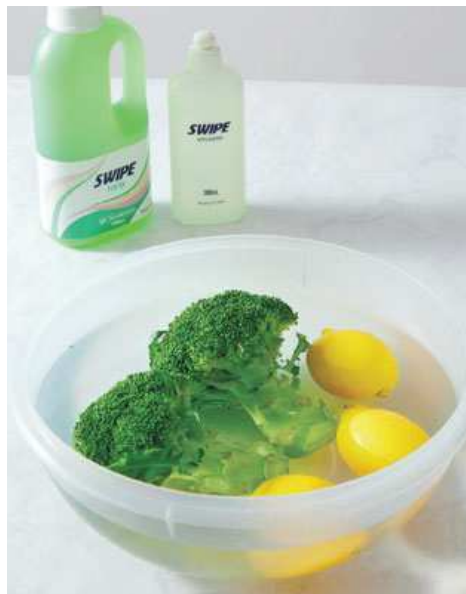

濃い液

レンジフード、ガスレンジなどのこびり付いた汚れも、拭き掃除でサッと落とせる。

原液125mL  
+  
水375mL

ガンスプレーヤー  
約8本分

いつもの汚れに

普通液

キッチン周り、カーペット、家電製品の表面、お風呂、車の内装、運動靴も、これ1本でラクラクお手入れ。

原液15mL  
+  
水485mL

ガンスプレーヤー  
約66本分

軽い汚れに

薄い液

鏡、窓ガラス、畳に付いた汚れは、薄い液でシュッとひとふき。

原液2mL  
+  
水498mL

ガンスプレーヤー  
約500本分

**NEW**

**BIODEGRADABLE**  
環境にやさしい  
 天然由来の成分

原液 **25mL**  
 +  
 水 **275mL**  
 専用  
 アプリケーター  
 約 **40** 本分

手肌にやさしく、  
 汚れをしっかりと落とす。

**食器・調理器具用 濃縮中性洗剤**

スワイプ サムシン・エルス

9581 ¥3,058

メンバー価格¥2,599  
 1,000mL★

**NEW**

**BIODEGRADABLE**  
環境にやさしい  
 天然由来の成分

原液 **25mL**  
 +  
 水 **275mL**  
 専用  
 アプリケーター  
 約 **40** 本分

植物性洗浄剤を配合。  
 野菜や果物の汚れ落としに。

**野菜・果物用 濃縮中性洗剤**

スワイプ フレッシュ

9582 ¥3,894

メンバー価格¥3,310  
 1,000mL★

**NEW**

衣類から台所用品まで  
 シミ・ニオイを落とし、除菌もできる。