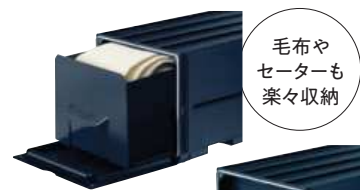

ドア付きでしっかり密封。スタイリッシュで、出し入れしやすい引き出し式収納家具。

POINT

使いやすい設計

引き出しを隠してすっきり見せる「ドア」は、マグネットとパッキンでしっかり密閉。ほこりや光から大切なものを守る。大きい取っ手と底面のローラーで引き出しもスムーズ。

選べる奥行き・引き出しタイプ

収納スペースに合わせて選べる、2タイプの奥行き。スーパーチェスト(奥行73.5cm)は押し入れにピッタリ。

毛布や
セーターも
楽々収納

タオルや
薄手の
衣類に

深さのある1段タイプ、上下に分かれる2段タイプ。中身に合わせて使い分けが可能。

見た目以上の収納力

スーパーチェスト・**Tシャツ**
ミニ **24**枚

スーパーチェスト **タオル**
36枚

スーパーチェスト・**Tシャツ**
ワイド **48**枚

スーパーチェスト・**セーター**
ミニディープ **8**枚

スーパーチェスト・**毛布**
ディープ **3**枚

ベルベット

グロッシィ
ブラウン

グロッシィ
ライトストーングレー

自由に組み合わせ

暮らしの変化や目的に合わせて自由に組み替えて使える。

スーパーチェスト

50924 ベルベット ¥38,500
メンバー価格¥32,725

50955 グロッシィ
ブラウン ¥40,700
メンバー価格¥34,595